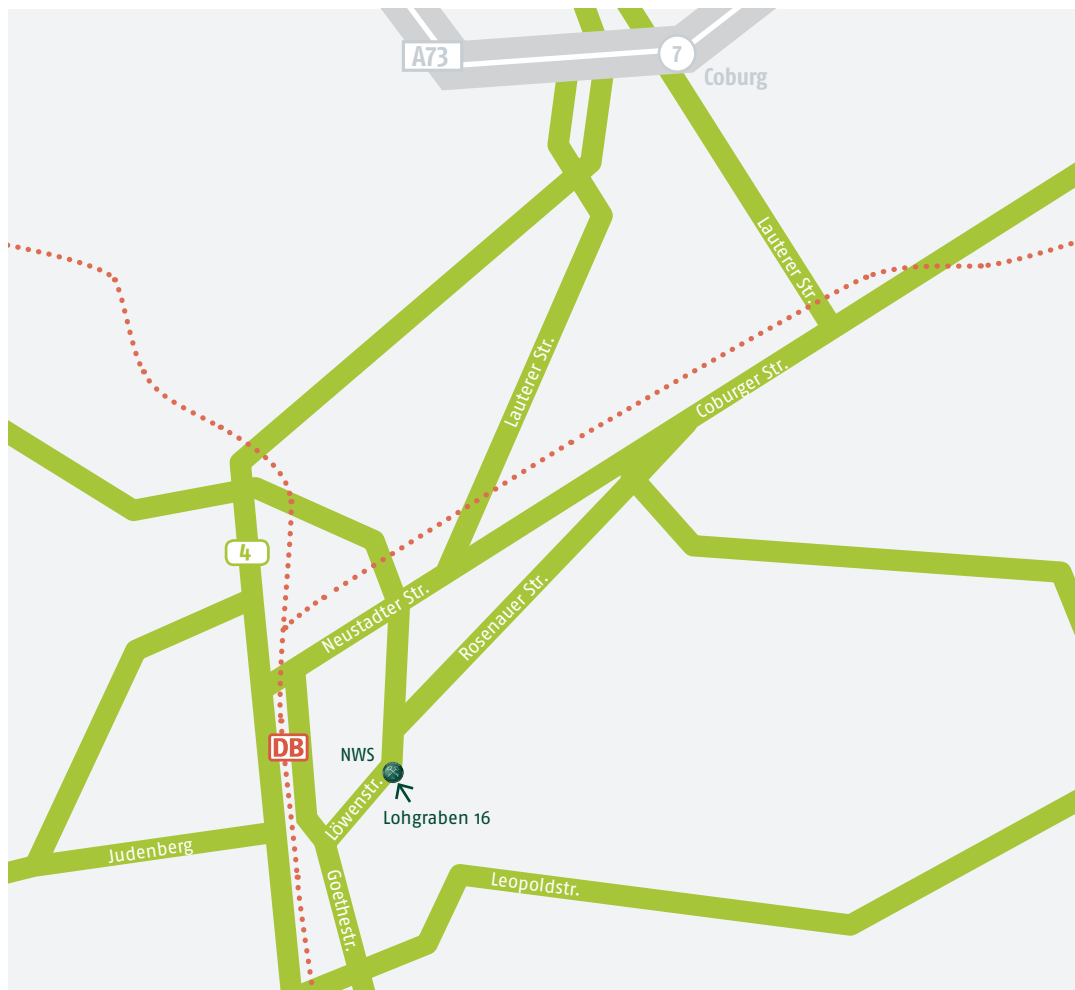

Ihr Schlüssel zur Sicherheit

Nürnberg | Bamberg. Berlin.
Coburg. Ingolstadt.
Leipzig. Neuötting.
Stuttgart. Wien.

Mit dem PKW von der Autobahn A73 kommend:

- ! Ausfahrt 7 (Coburg)
- ! Abfahrt auf die B4 Richtung Rattelsdorf
- ! In Coburg rechts halten auf Schützenstraße Richtung Coburg Lohgraben
- ! Links abbiegen in die Goethestraße
- ! Geradeaus weiter auf Ernstplatz, Viktoriastraße
- ! Halb rechts in die Löwenstraße
- ! Geradeaus weiter Hindenburgstraße
- ! Rechts abbiegen in den Lohgraben

Zieladresse: Lohgraben 16, 96450 Coburg