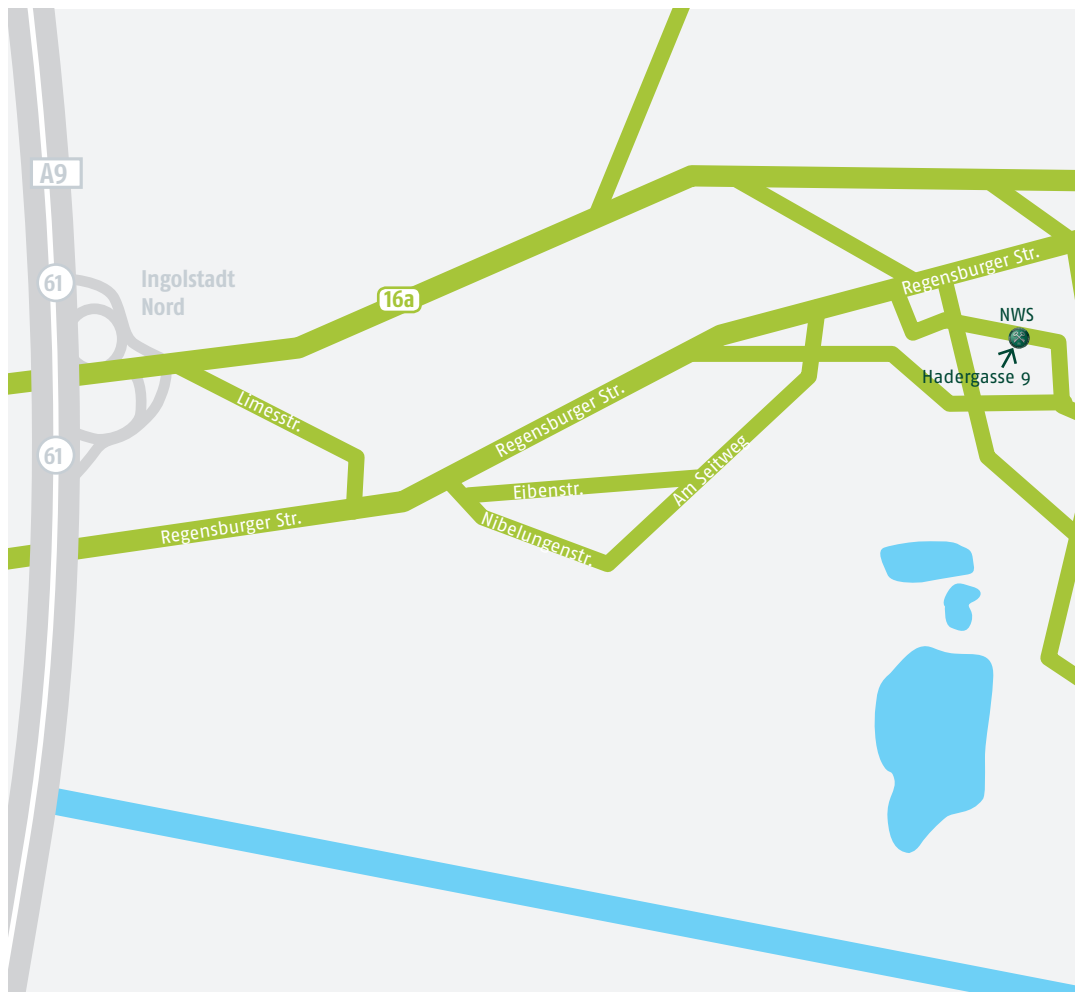

Ihr Schlüssel zur Sicherheit

Nürnberg | Bamberg. Berlin.  
Coburg. Ingolstadt.  
Leipzig. Neuötting.  
Stuttgart. Wien.

Mit dem PKW von der Autobahn A9 kommend:

- ! Ausfahrt 61 (Ingolstadt-Nord)
- ! Abfahrt rechts auf die Römerstraße Richtung Ingolstadt-Nord
- ! Links abbiegen auf Römerstraße Richtung Mailing-Feldkirchen
- ! In Mailing-Feldkirchen halb links auf die Marienstraße in Richtung Ingolstadt
- ! Weiter auf Regensburger Straße
- ! Rechts abbiegen auf Am Mailinger Moos
- ! Links abbiegen in die Hadergasse