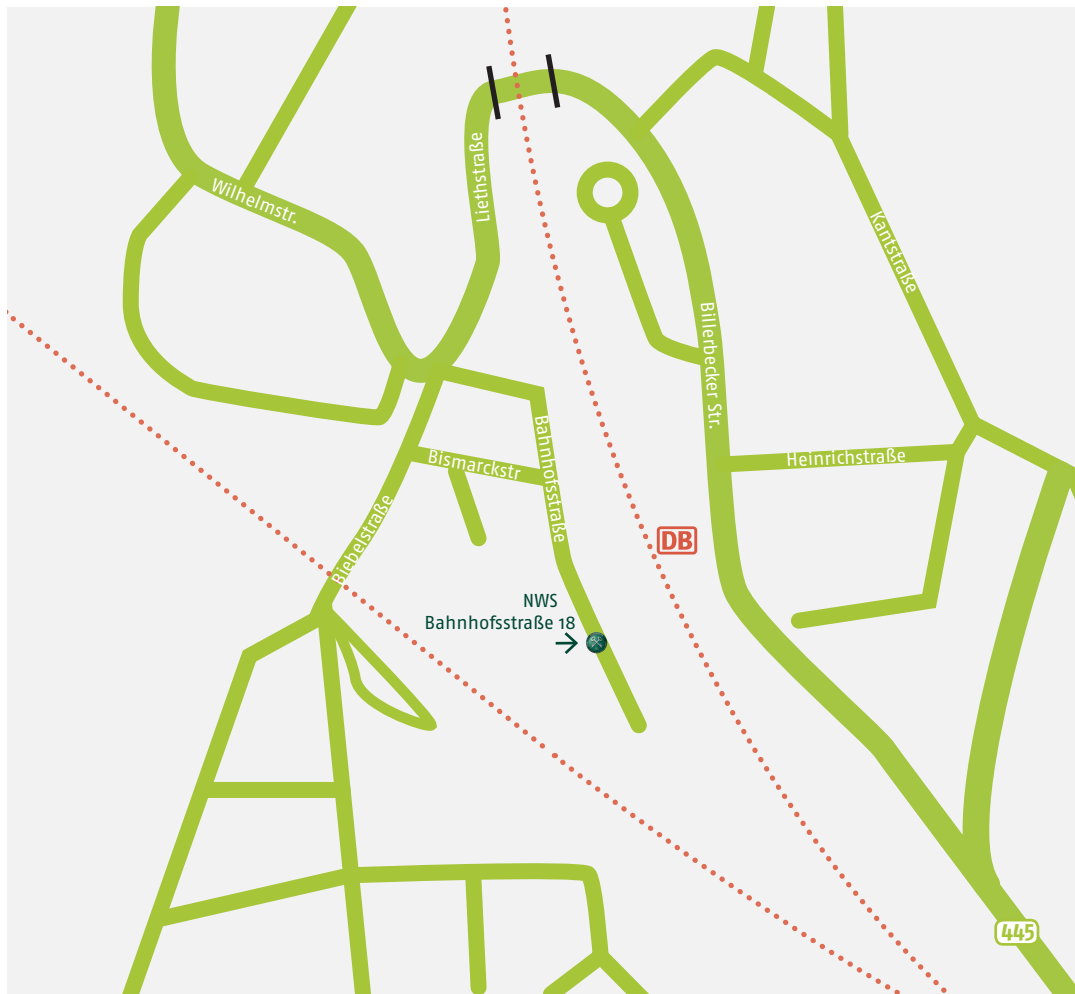

Ihr Schlüssel zur Sicherheit

Nürnberg | Bamberg. Berlin.  
Coburg. Ingolstadt.  
Leipzig. Neuötting.  
Stuttgart. Wien.

Mit dem PKW von der Autobahn A7 kommend:

- ! Aufahrt Echte (68)
- ! Abfahrt auf die B 445
- ! In Kreisensen am Bahnhof vorbei über die Brücke in die Liethstraße
- ! Links in Bahnhofstraße abbiegen
- ! Vor dem Bahnhof rechts am alten Postgebäude

Zieladresse: Bahnhofstr.18, 37547 Kreiensen