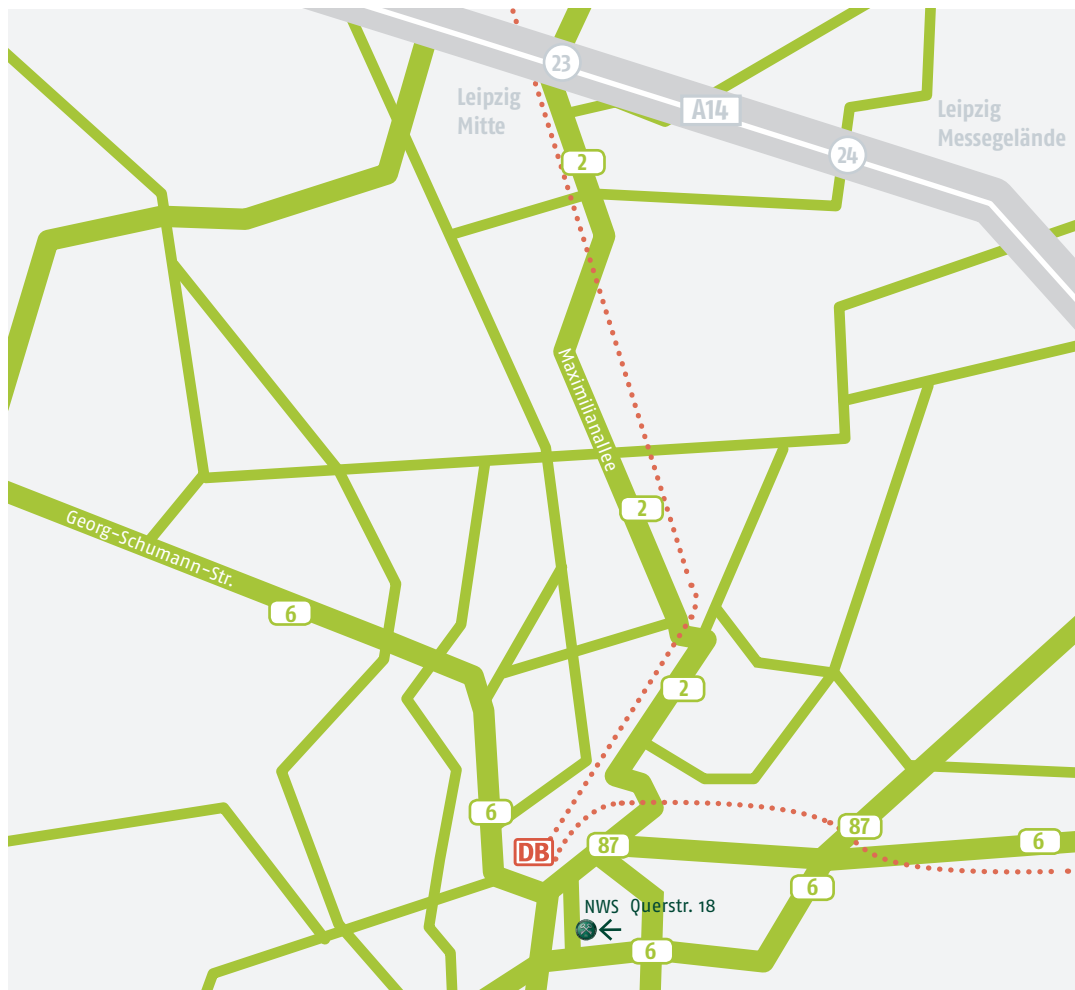

Ihr Schlüssel zur Sicherheit

Nürnberg | Bamberg. Berlin.
Coburg. Ingolstadt.
Leipzig. Neuötting.
Stuttgart. Wien.

Mit dem PKW von der Autobahn A14 kommend:

- | Ausfahrt 23 (Leipzig-Mitte)
- | Abfahrt auf die B2 Richtung Zentrum
- | Links abbiegen in Hahnekamm
- | Rechts abbiegen in die Schützenstraße
- | Links abbiegen in die Querstraße

Zieladresse: Querstraße 18, 04103 Leipzig