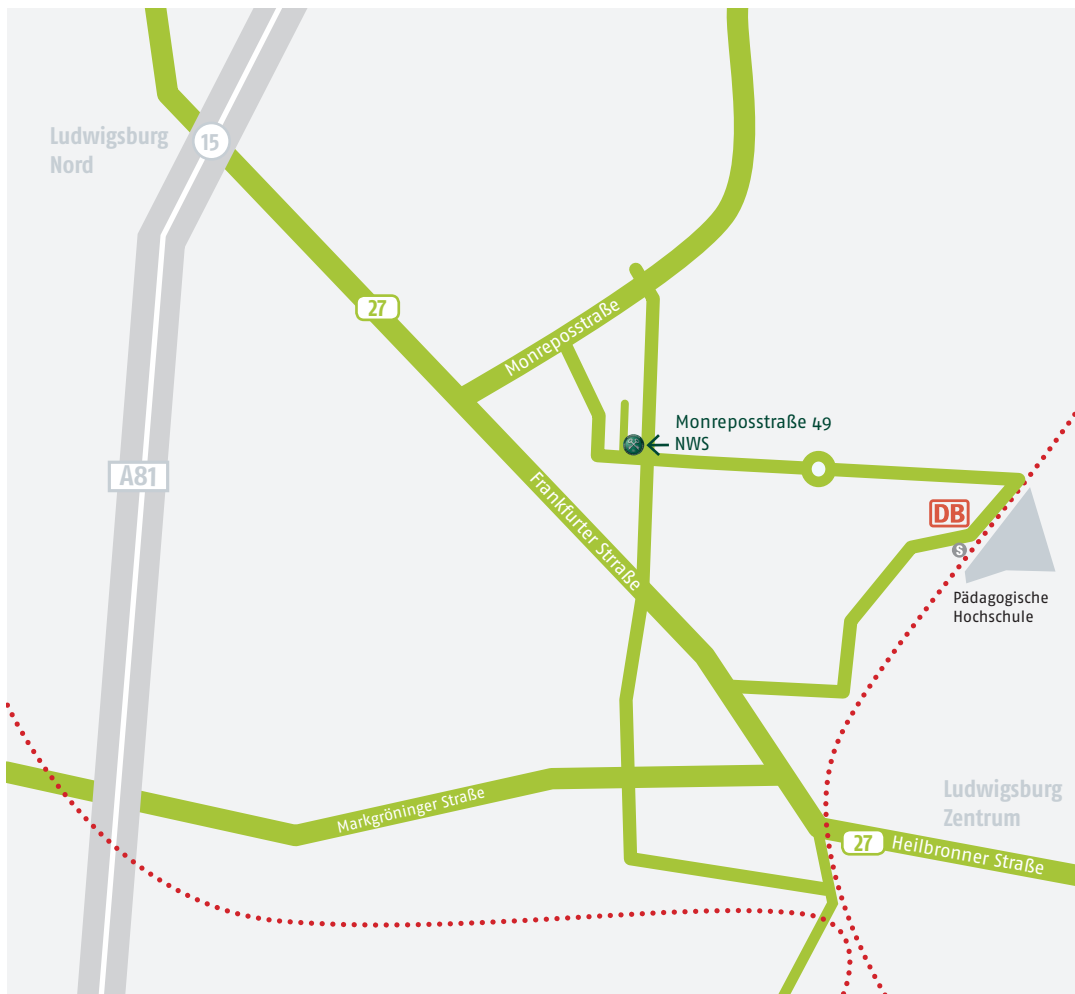

Ihr Schlüssel zur Sicherheit

Nürnberg | Bamberg. Berlin.  
Coburg. Ingolstadt.  
Leipzig. Neuötting.  
Stuttgart. Wien.

Mit dem PKW von der Autobahn A81 kommend:

- ! Ausfahrt 15 (Ludwigsburg-Nord) auf die B27 Richtung Ludwigsburg/Bietigheim
- ! In die Frankfurter Straße rechts abbiegen
- ! Links in die Monreposstraße abbiegen
- ! Erste Rechts abbiegen in die Monreposstraße

Zieladresse: Monreposstraße 49, 71634 Ludwigsburg