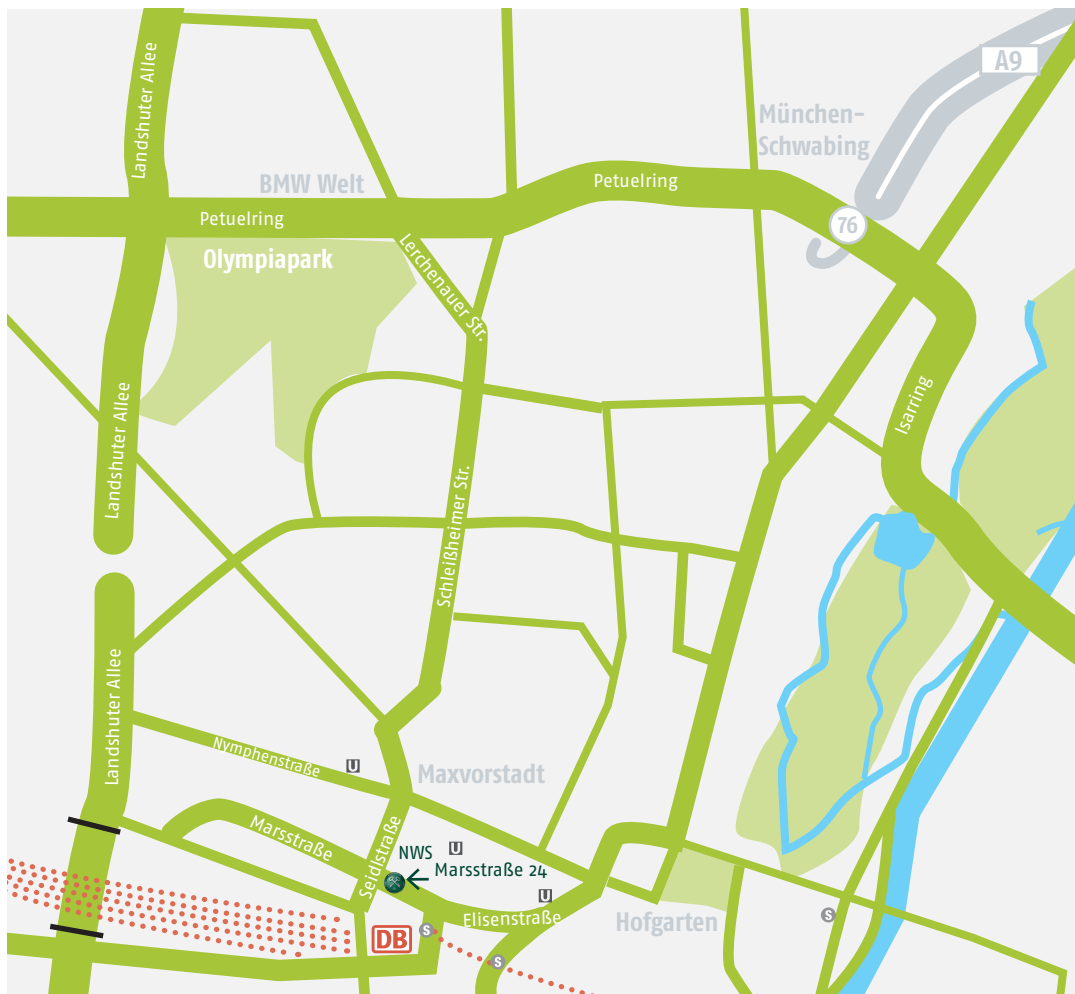

Ihr Schlüssel zur Sicherheit

Nürnberg | Bamberg. Berlin.
Coburg. Ingolstadt.
Leipzig. Neuötting.
Stuttgart. Wien.

Mit dem PKW von der Autobahn A9 kommend:

- | Abfahrt München-Schwabing auf den mittleren Ring
- | Vom mittleren Ring abfahren auf Petuelring von dort weiter auf die Lerchenauer Straße
- | Geradeaus auf die Schleisheimer Straße, nach ca. 2 km rechts ab auf die Massmannstraße
- | Links auf die Dachauer Straße, geradeaus auf den Stiglmaierplatz, weiter auf der Seidlstraße
- | Links in die Marsstraße

Zieladresse: Marsstraße 24, 80335 München/Maxvorstadt