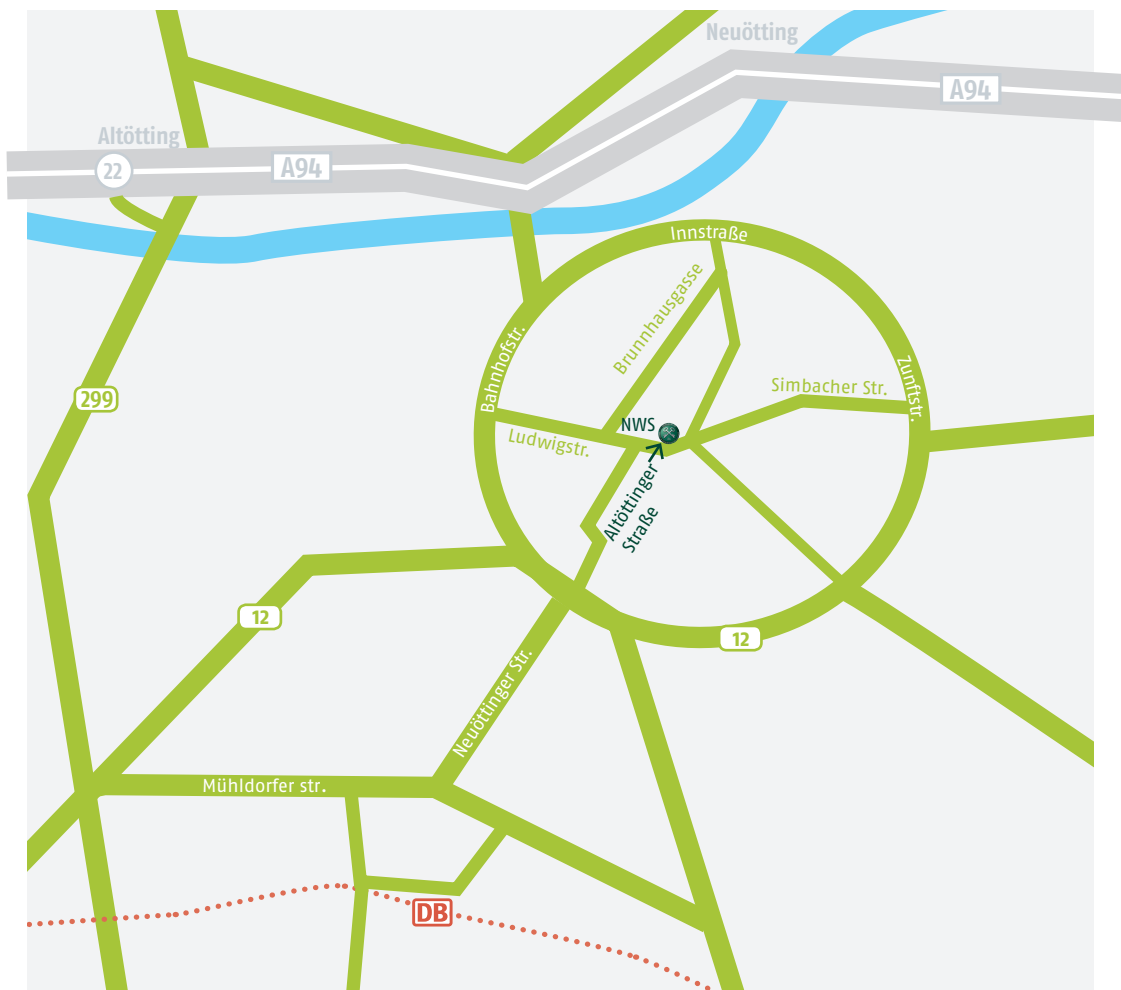

Ihr Schlüssel zur Sicherheit

Nürnberg | Bamberg. Berlin.
Coburg. Ingolstadt.
Leipzig. Neuötting.
Stuttgart. Wien.

Mit dem PKW von der Autobahn A94 kommend:

- | Ausfahrt 23 (Neuötting)
- | Abfahrt auf die B588 Richtung Neuötting
- | Erste Straße links in die Bahnhofstraße
- | Links abbiegen Richtung Innenstadt in die Ludwigstraße
- | Im Kreisverkehr 2 Ausfahrt in die Altöttinger Straße

Zieladresse: Altöttinger Straße 1, 84524 Neuötting