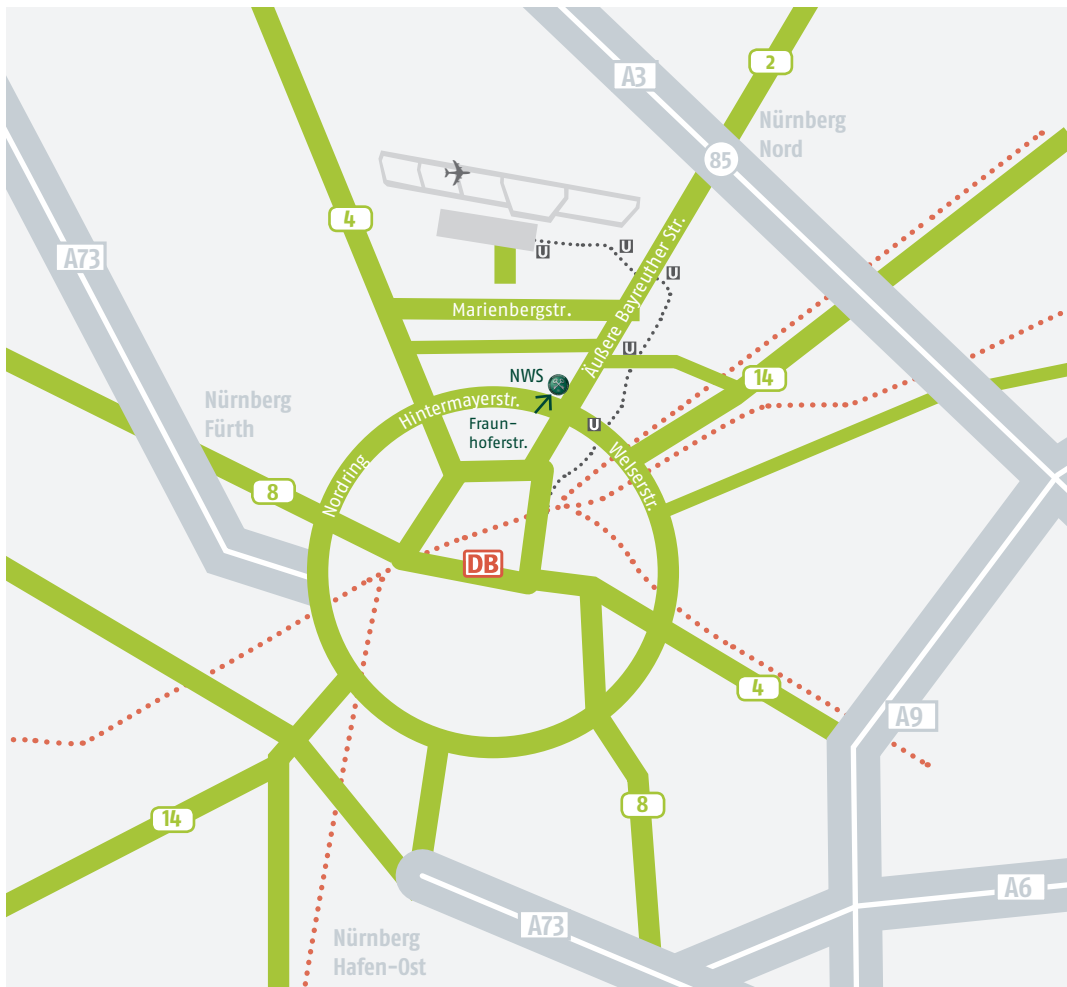

Ihr Schlüssel zur Sicherheit

Nürnberg | Bamberg. Berlin.
Coburg. Ingolstadt.
Leipzig. Neuötting.
Stuttgart. Wien.

Mit dem PKW von der Autobahn A3 kommend:

- | Ausfahrt 85 (Nürnberg Nord) Richtung Nürnberg/Flughafen.
- | Abfahrt auf die B2 Richtung Innenstadt
- | Nach ca. 3 km rechts abbiegen in die Fraunhoferstraße

Zieladresse: Fraunhoferstr. 10, 90409 Nürnberg