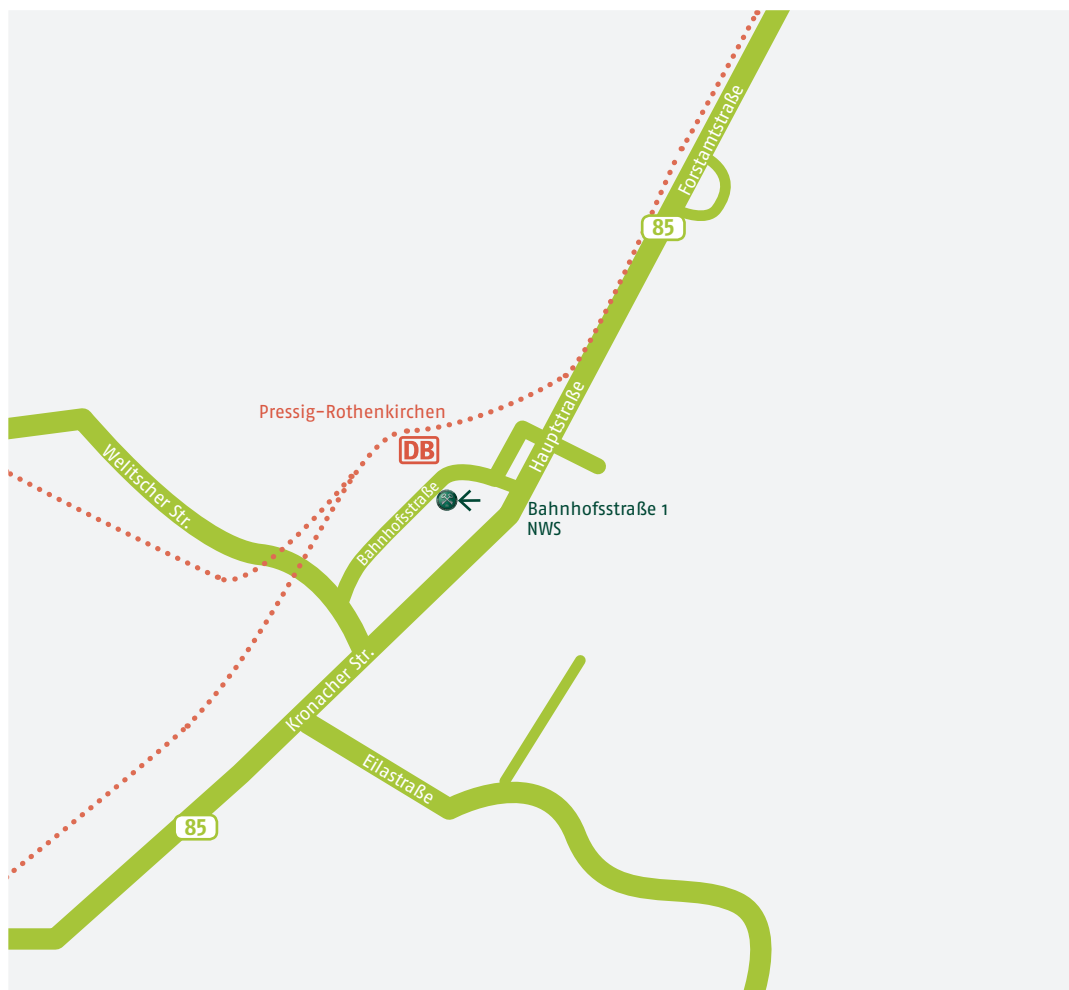

Ihr Schlüssel zur Sicherheit

Nürnberg | Bamberg. Berlin.
Coburg. Ingolstadt.
Leipzig. Neuötting.
Stuttgart. Wien.

Mit dem PKW von der Autobahn A73 kommend:

- ! Ausfahrt 9 (Rödental) Richtung Neustadter Straße
- ! Nach ca. 13 km auf die B 98 fahren
- ! Im Kreisverkehr dritte Ausfahrt (Neuhäuser Straße/Richtung A73) nehmen
- ! Rechts in die Max-Planck-Straße einbiegen
- ! auf die Straßenverlauf folgen, die Orte Heinersdorf und Welitsch passieren
- ! In Pressig links in die Bahnhofstraße einbiegen

Zieladresse: Bahnhofstraße 1, 96332 Pressig