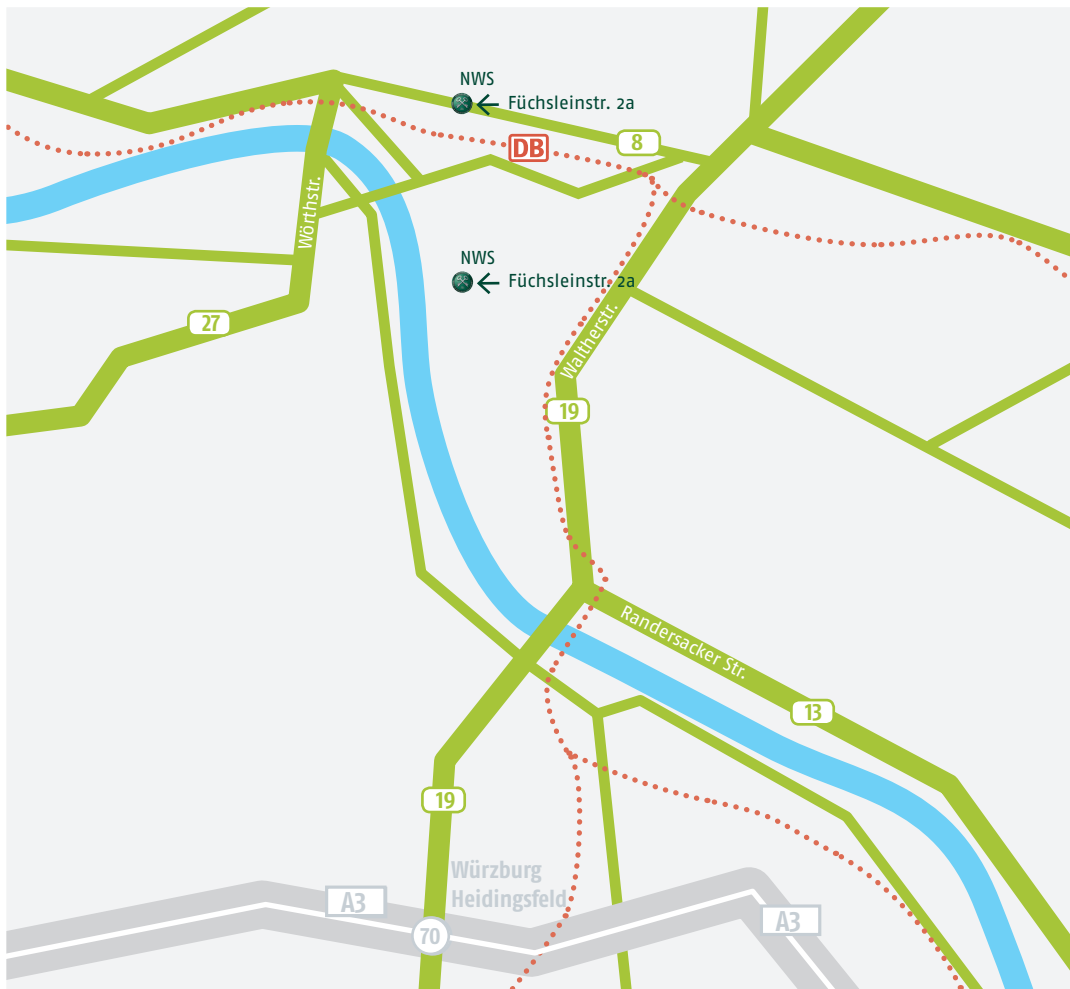

Ihr Schlüssel zur Sicherheit

Nürnberg | Bamberg. Berlin.  
Coburg. Ingolstadt.  
Leipzig. Neuötting.  
Stuttgart. Wien.

Mit dem PKW von der Autobahn A3 kommend:

- ! Ausfahrt 70 (Würzburg Heidingsfeld)
- ! Abfahrt auf die B19 Richtung Zentrum (Stadtring Süd)
- ! Links abbiegen in die Schweinfurter Straße (B8)
- ! Rechts abbiegen in die Ständerbühlstraße
- ! Rechts abbiegen in Fuchsleinstraße

Zieladresse: Fuchsleinstr. 2a, 97080 Würzburg